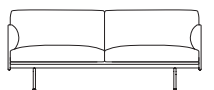

40 cm / 15.7"

111 cm / 43.7"

78 cm / 30.7"

STUDIO SOFA 220 CM / 86.6"

71 cm / 28"
SH 40 cm / 15.7"

W 220 cm / 86.6"
SW 200 cm / 78.7"

76 cm / 29.9"
SD 54 cm / 21.3"

STUDIO SOFA 170 CM / 66.9"

W 263 cm / 103.5"
SW 243 cm / 95.7"

86 cm / 33.9"
SD 62 cm / 24.4"

168 cm / 66.1"

95 cm / 37.4"

142 cm / 55.9"
SD 122 cm / 48"

DAYBED

40 cm / 15.7"

200 cm / 78.8"