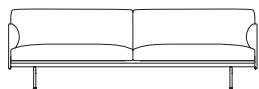

3 1/2-SEATER

71 cm / 28"
SH 40 cm / 15.7"

W 255 cm / 100.4"
SW 235 cm / 92.5"

84 cm / 33.1"
SD 62 cm / 24.4"

3-SEATER

71 cm / 28"
SH 40 cm / 15.7"

W 220 cm / 86.6"
SW 200 cm / 78.7"

84 cm / 33.1"
SD 62 cm / 24.4"

2-SEATER

71 cm / 28"
SH 40 cm / 15.7"

W 170 cm / 66.9"
SW 150 cm / 59.1"

84 cm / 33.1"
SD 62 cm / 24.4"

CHAIR

88 cm / 34.6"

86 cm / 33.9"
SD 62 cm / 24.4"

POUF

40 cm / 15.7"

111 cm / 43.7"

78 cm / 30.7"

STUDIO SOFA 220 CM / 86.6"

71 cm / 28"
SH 40 cm / 15.7"

W 220 cm / 86.6"
SW 200 cm / 78.7"

76 cm / 29.9"
SD 54 cm / 21.3"

STUDIO SOFA 170 CM / 66.9"