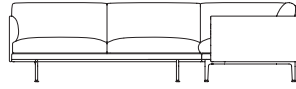

CORNER SOFA

255 cm / 100.4"

255 cm / 100.4"